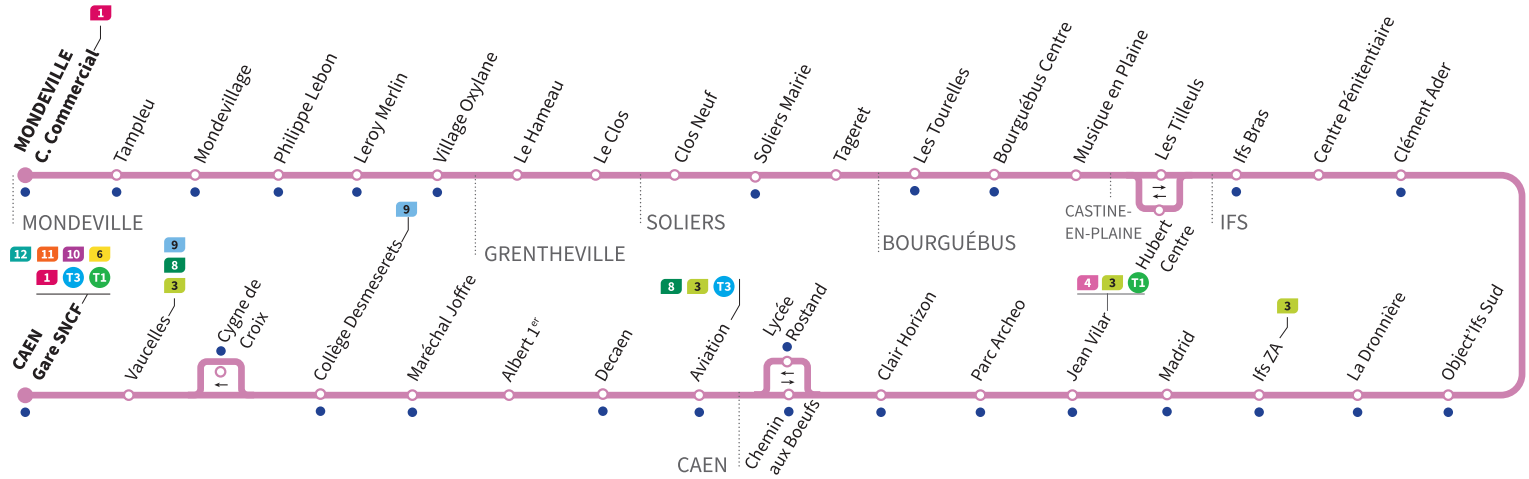

Horaires valables du lundi 1 juillet jusqu'au dimanche 1 septembre 2024*

La ligne 30 ne circule pas les dimanches et jours fériés.

Lundi à vendredi Direction → MONDEVILLE - Centre Commercial

Gare SNCF	7.09	8.14	9.19	10.24	11.29	12.34	13.39	14.44	15.49	16.54	17.59	19.14	20.14
Collège Desmeserets	7.12	8.18	9.22	10.27	11.32	12.37	13.42	14.47	15.53	16.59	18.04	19.17	20.17
Aviation	7.17	8.24	9.27	10.32	11.37	12.42	13.47	14.52	15.58	17.06	18.10	19.22	20.21
Parc Archeo	7.22	8.29	9.32	10.37	11.42	12.47	13.52	14.57	16.03	17.11	18.15	19.27	20.26
Jean Vilar	7.23	8.30	9.33	10.38	11.43	12.48	13.53	14.58	16.04	17.12	18.16	19.28	20.27
Ifs ZA	7.27	8.34	9.36	10.41	11.46	12.51	13.56	15.01	16.08	17.16	18.20	19.31	20.30
Centre Pénitentiaire	7.34	8.41	9.43	10.48	11.53	12.58	14.03	15.08	16.15	17.23	18.27	19.38	20.37
Hubert Centre	7.42	8.48	9.50	10.55	12.00	13.05	14.10	15.15	16.22	17.30	18.34	19.45	20.43
Bourguébus Centre	7.47	8.53	9.54	10.59	12.04	13.09	14.14	15.19	16.26	17.35	18.39	19.49	20.47
Soliers Mairie	7.51	8.57	9.58	11.03	12.08	13.13	14.18	15.23	16.30	17.39	18.43	19.53	20.51
Le Hameau	7.56	9.01	10.02	11.07	12.12	13.17	14.23	15.28	16.35	17.44	18.47	19.57	20.55
Mondeville C. Commercial	8.06	9.11	10.12	11.17	12.22	13.27	14.33	15.39	16.46	17.55	18.56	20.05	21.03

Lundi à vendredi Direction → CAEN - Gare SNCF

Mondeville C. Commercial	6.02	7.07	8.16	9.22	10.28	11.32	12.37	13.42	14.48	15.52	16.57	18.02	19.07	20.12	21.12
Le Hameau	6.10	7.15	8.24	9.30	10.36	11.41	12.46	13.51	14.57	16.01	17.06	18.11	19.15	20.20	21.20
Soliers Mairie	6.14	7.20	8.29	9.34	10.40	11.45	12.50	13.55	15.01	16.05	17.10	18.15	19.19	20.24	21.24
Bourguébus Centre	6.17	7.24	8.33	9.38	10.43	11.48	12.53	13.58	15.04	16.08	17.13	18.18	19.22	20.27	21.27
Les Tilleuls	6.22	7.30	8.39	9.43	10.48	11.53	12.58	14.03	15.09	16.13	17.18	18.23	19.26	20.31	21.31
Centre Pénitentiaire	6.28	7.36	8.46	9.49	10.54	11.59	13.04	14.09	15.15	16.19	17.24	18.29	19.32	20.37	21.37
Ifs ZA	6.35	7.43	8.53	9.56	11.01	12.06	13.11	14.16	15.22	16.26	17.31	18.36	19.39	20.44	21.44
Jean Vilar	6.38	7.47	8.57	9.59	11.04	12.09	13.14	14.19	15.25	16.29	17.34	18.39	19.42	20.47	21.47
Parc Archeo	6.39	7.49	8.59	10.00	11.05	12.10	13.15	14.20	15.26	16.30	17.35	18.40	19.43	20.48	21.48
Aviation	6.43	7.54	9.03	10.04	11.09	12.14	13.19	14.24	15.30	16.35	17.40	18.44	19.47	20.52	21.52
Collège Desmeserets	6.48	8.01	9.08	10.09	11.14	12.19	13.24	14.29	15.35	16.41	17.46	18.49	19.52	20.57	21.57
Gare SNCF	6.50	8.05	9.11	10.12	11.17	12.22	13.27	14.32	15.38	16.45	17.50	18.53	19.54	20.59	21.59